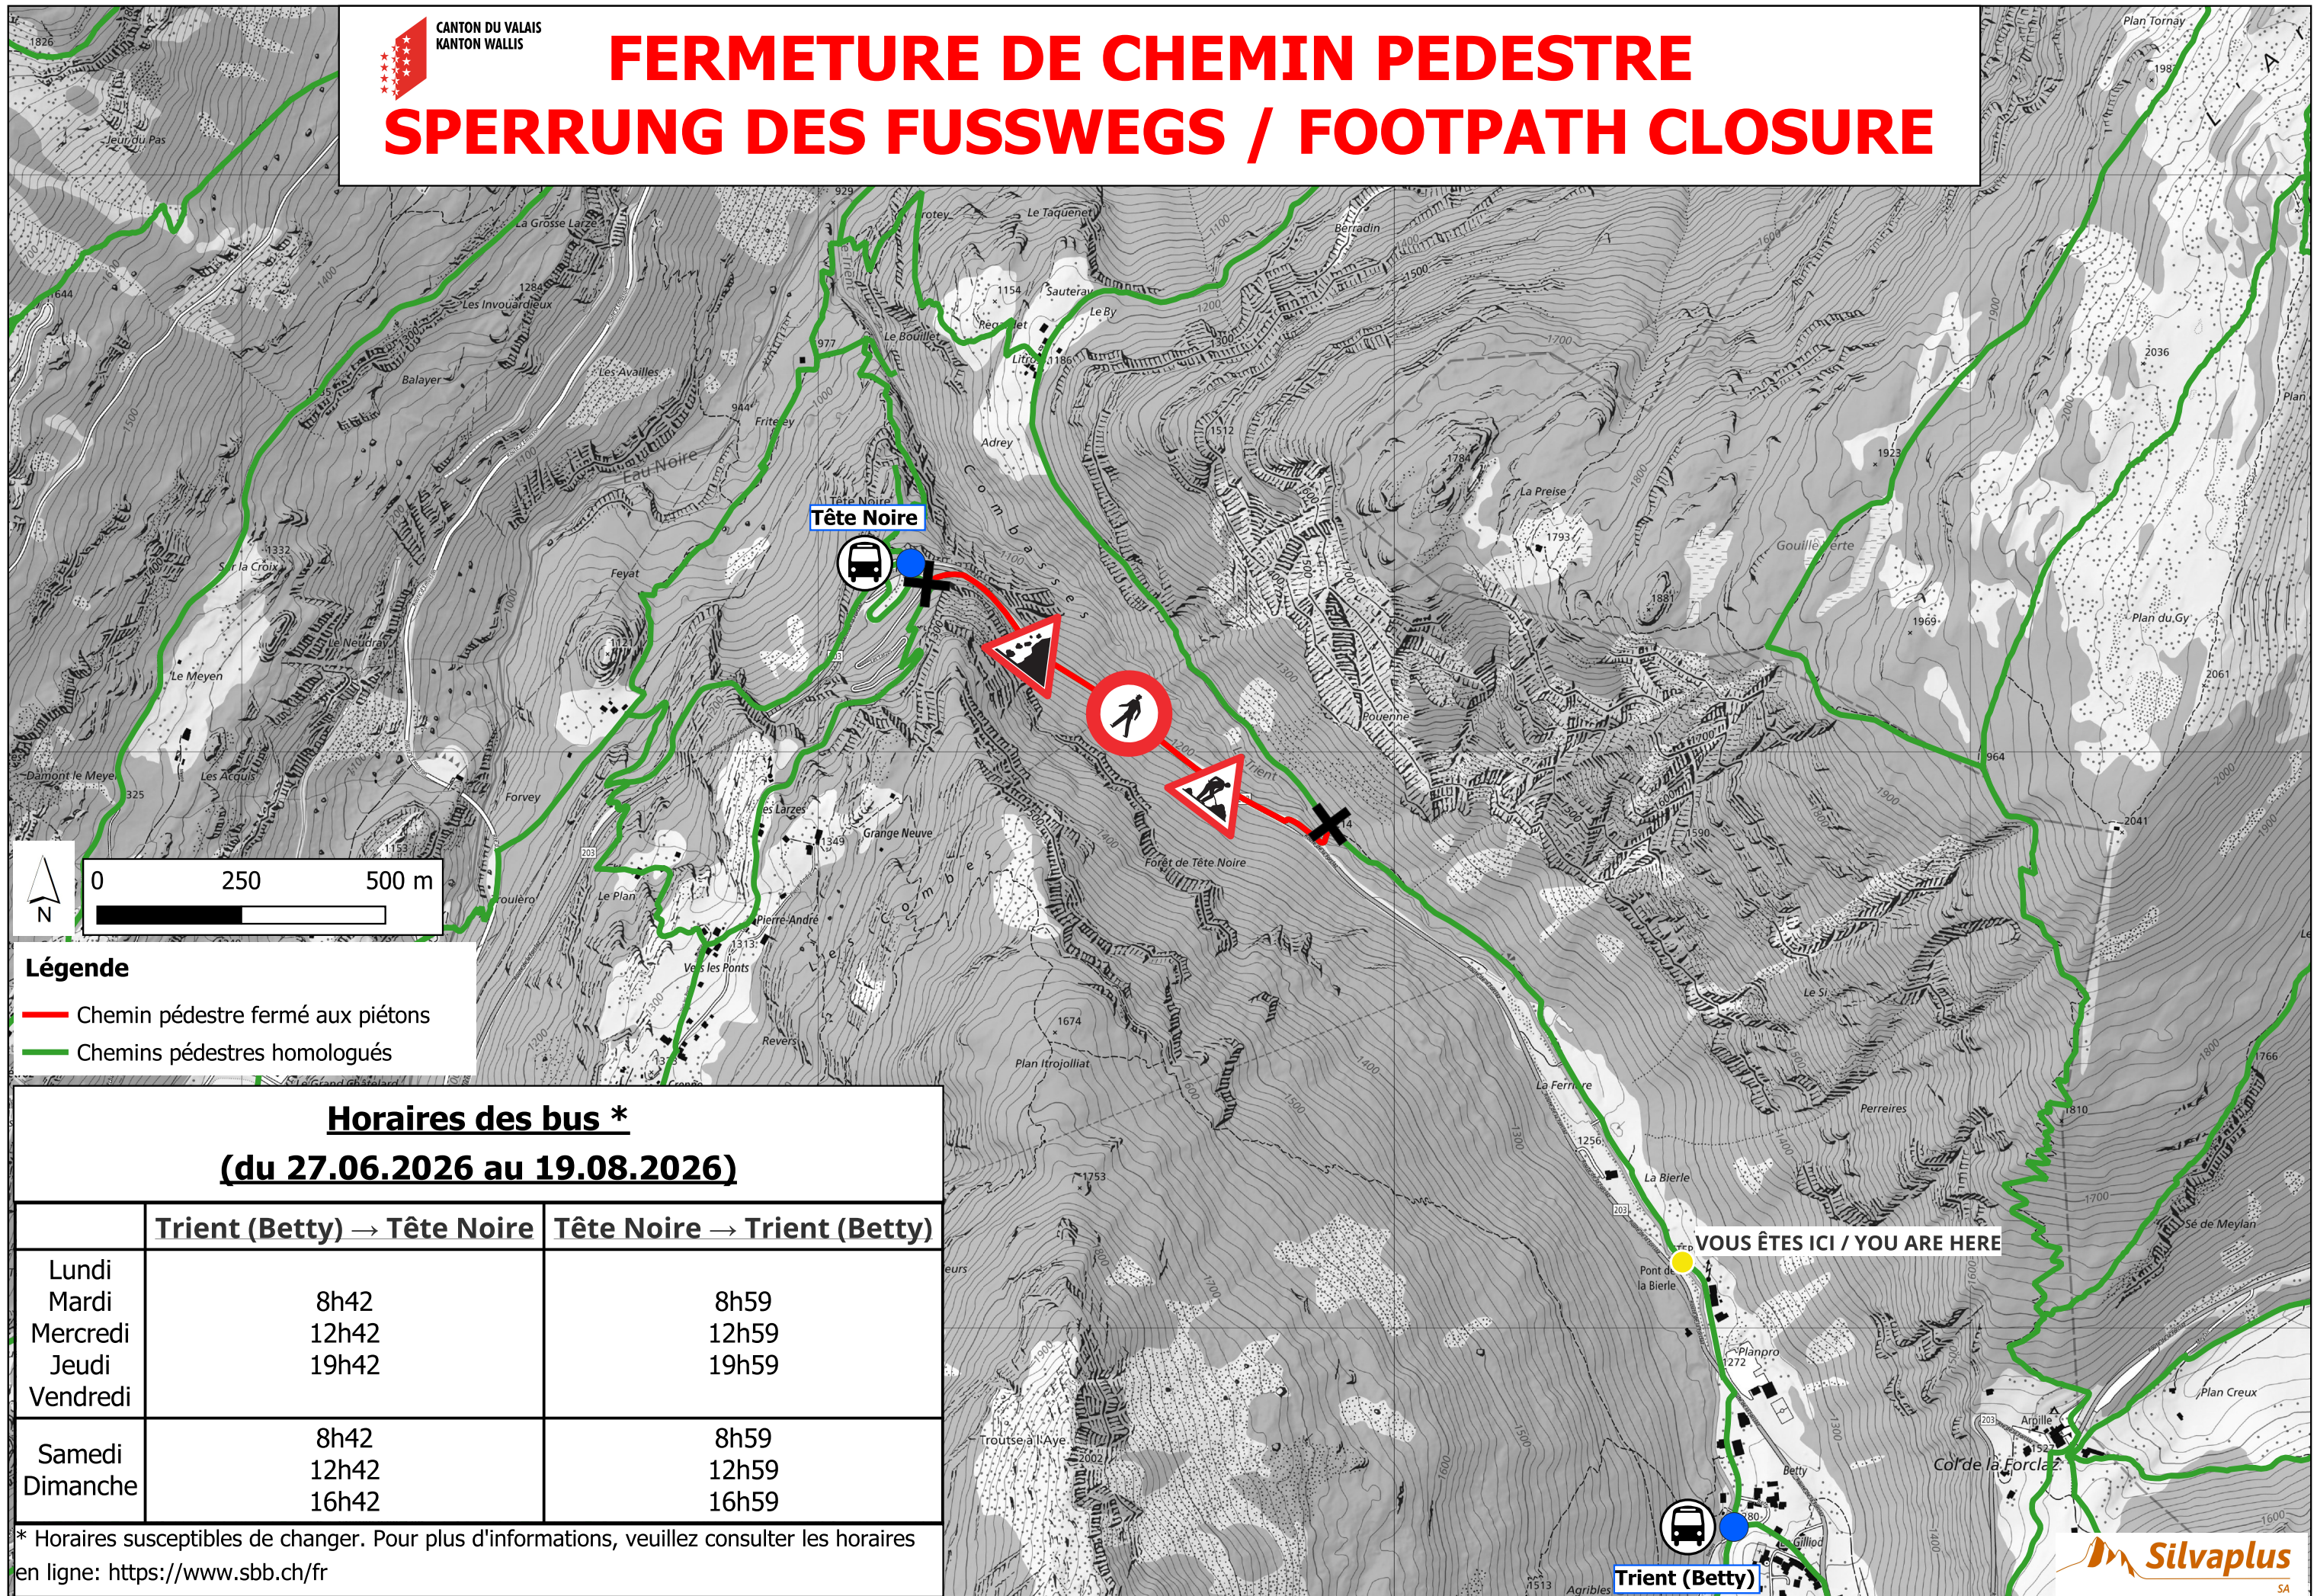

FERMETURE DE CHEMIN PEDESTRE SPERRUNG DES FUSSWEGS / FOOTPATH CLOSURE

- Légende**
- Chemin pédestre fermé aux piétons
 - Chemins pédestres homologués

Horaires des bus * (du 27.06.2026 au 19.08.2026)

	Trient (Betty) → Tête Noire	Tête Noire → Trient (Betty)
Lundi		
Mardi	8h42	8h59
Mercredi	12h42	12h59
Jeudi	19h42	19h59
Vendredi		
Samedi	8h42	8h59
Dimanche	12h42 16h42	12h59 16h59

* Horaires susceptibles de changer. Pour plus d'informations, veuillez consulter les horaires en ligne: <https://www.sbb.ch/fr>

VOUS ÊTES ICI / YOU ARE HERE